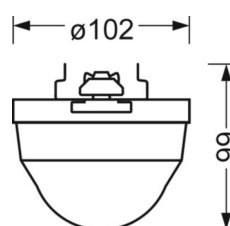

Механика

цвет корпуса	белый стандартный для электротехники RAL 9016
размеры (LxWxH/DxH)	1536mm x 102mm x 99mm
вес (нетто)	1.2kg
Вид монтажа	сборка трековых систем

размеры

L	1536 mm	Длина
В	102 mm	Ширина
H	99 mm	Высота

DEEP-LINK

<https://www.regiolux.de/ru/article/84181027204>

LC SYSTEM

параметры

Regiolux Классификация	netlife easy
Управляющий сигнал	включение
Номерной балласт (макс)	1100VA
коммуникация	проводное подключение
Сенсорная техника	PIR - passive infrared
Монтажная высота (мере/макс)	2m в 10m
Пульт дистанционного управления	84506027100
Пульт дистанционного управления опционально	84506021200 +App
Название приложения	B.E.G. One
Расширение системы	easy19
приложение	коридоры, гаражи, промышленность, логистика, побочные помещения, офис, помещения для переговоров
Функция	Распознавание движения, присутствия людей, включение

Область обнаружения

Монтажная высота	3,5m	10m
Ø макс. посадки[S]	9m	-
Ø макс. радиальный[R]	-	16m
Ø макс. тангенциальный[T]	-	48m